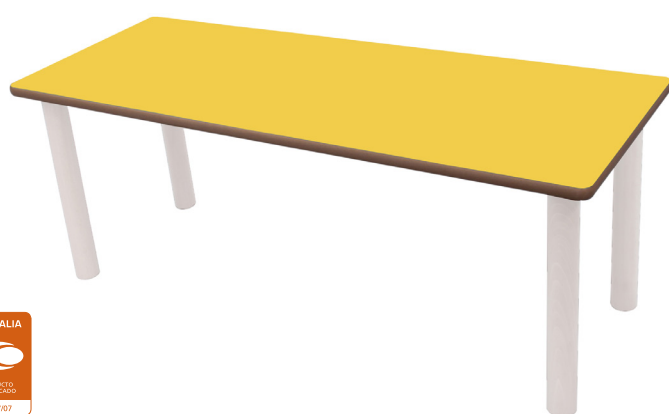

MESA ALA 120x45

Ref. 500110.120

DIMENSIONES

Ancho: 1200 mm
Fondo: 450 mm
Alto: TALLAS 1-3

DESCRIPCIÓN

Mesa infantil rectangular compuesta por cuatro patas de tubo metálico de Ø50x1,5 mm con acabado en pintura Epoxi blanca (RAL9003) y una encimera de 120x45cm fabricada en tablero MDF (DM) de 21 mm de espesor, con cantos redondeados barnizados en barniz no tóxico. Superficie y contratiro de la encimera laminadas con planchas de alta presión (HPL), muy resistentes al desgaste. Ensambladas mediante un sistema de roscado sobre base metálica. Incorpora conteras regulables de plástico para evitar posibles desniveles que pueda tener el suelo.

GUIA DE TALLAS

Talla	1	2	3
Altura mesa	46 cm	53 cm	59 cm
Altura niño/a	93-116 cm	108-121 cm	119-142 cm
Edad	2-3 años	3-5 años	5-6 años

CARACTERÍSTICAS

- Integramente desmontable.
- Embalaje plano, reduciendo así el impacto ambiental en su transporte.
- El sistema de unión entre las patas y la tapa permite montar y desmontar la mesa tantas veces como sea necesario.
- Los bordes están redondeados para prevención de cortes o heridas.